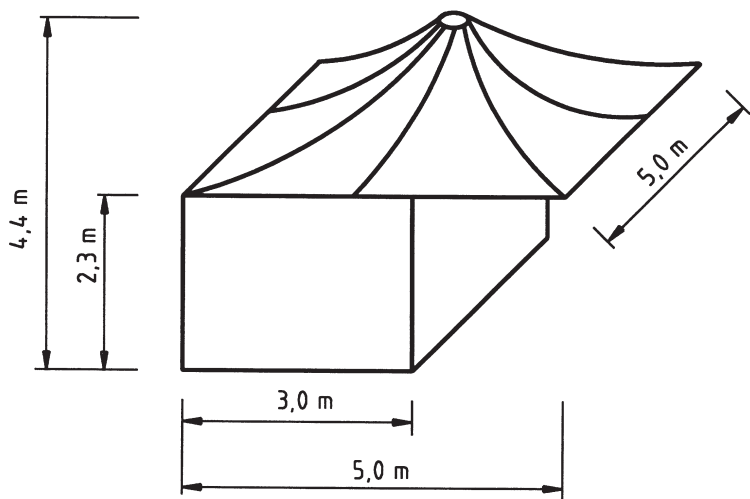

Fetscher Zelte GmbH

A.-Strobel-Straße 21

88677 Markdorf / Ittendorf

Telefon +49 7544/95 35-11

Telefax +49 7544/95 35-221

www.fetscher-zelte.com

Binderabstand/Raster

3,0 m oder 5,0 m