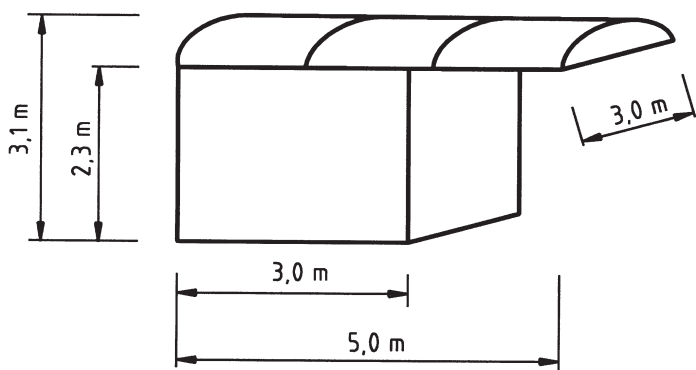

Fetscher Zelte GmbH

A.-Strobel-Straße 21

88677 Markdorf / Ittendorf

Telefon +49 7544/95 35-11

Telefax +49 7544/95 35-221

www.fetscher-zelte.com

Binderabstand/Raster

3,0 m oder 5,0 m