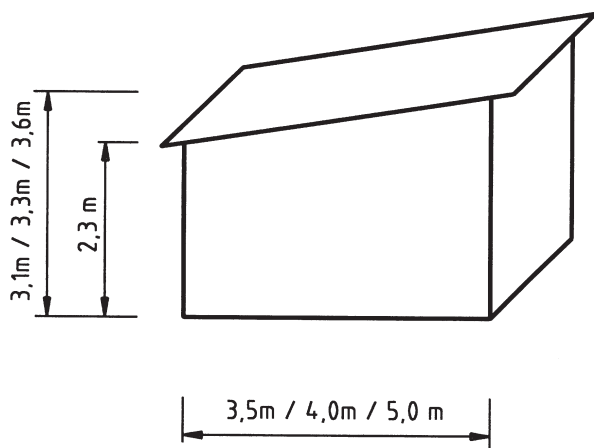

Fetscher Zelte GmbH

A.-Strobel-Straße 21

88677 Markdorf / Ittendorf

Telefon +49 7544/95 35-11

Telefax +49 7544/95 35-221

www.fetscher-zelte.com

Binderabstand/Raster

3,0 m oder 5,0 m